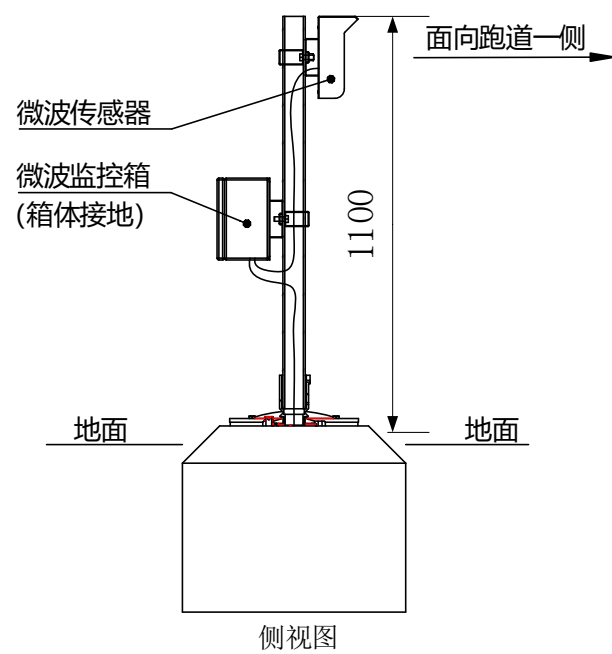

ICMS-2100单灯监控系统微波探测器安装简易说明

微波探测器安装尺寸

微波探测器接线示意图