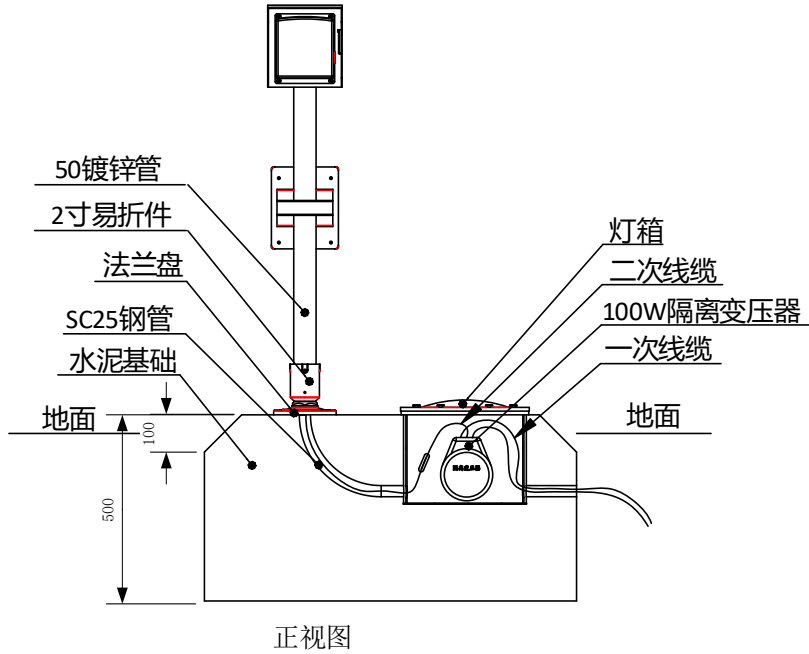

ICMS-2100单灯监控系统微波探测器安装简易说明

微波探测器安装尺寸

微波探测器接线示意图