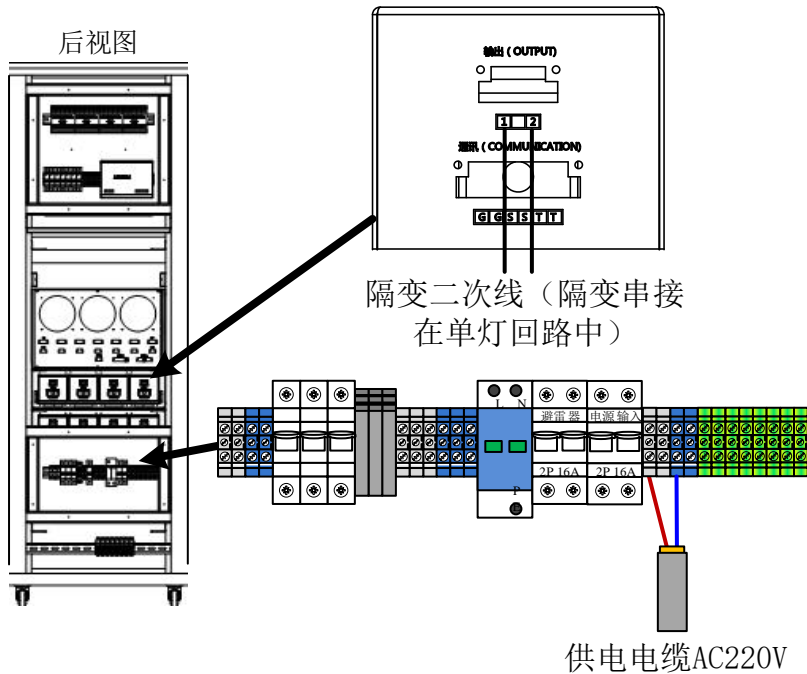

ICMS-2100单灯监控柜 (A型) 安装简易说明

单灯监控柜 (A型) 柜体尺寸

单灯监控柜 (A型) 柜内设备布局图

单灯监控柜 (A型) 接线示意图

单灯监控柜 (A型) 通讯接线示意图