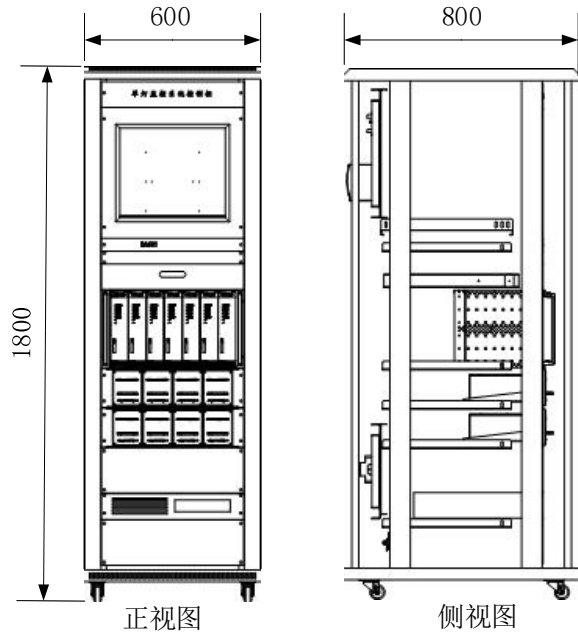

ICMS-2100单灯监控柜 (A型) 安装简易说明

单灯监控柜 (A型) 柜体尺寸

单灯监控柜 (A型) 柜内设备布局图

单灯监控柜 (A型) 接线示意图

单灯监控柜 (A型) 通讯接线示意图