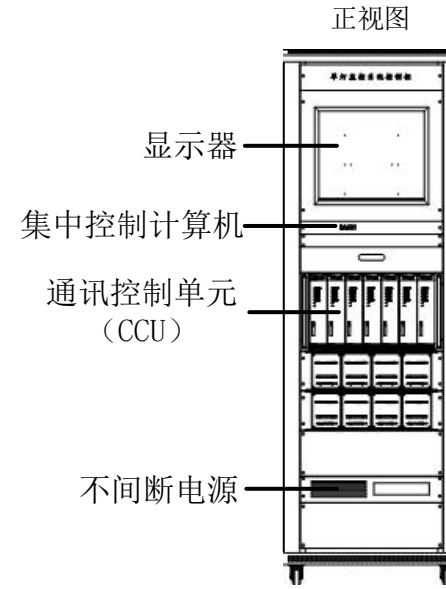

ICMS-2100单灯监控柜 (A型) 安装简易说明

单灯监控柜 (A型) 柜体尺寸

单灯监控柜 (A型) 柜内设备布局图

单灯监控柜 (A型) 接线示意图

单灯监控柜 (A型) 通讯接线示意图