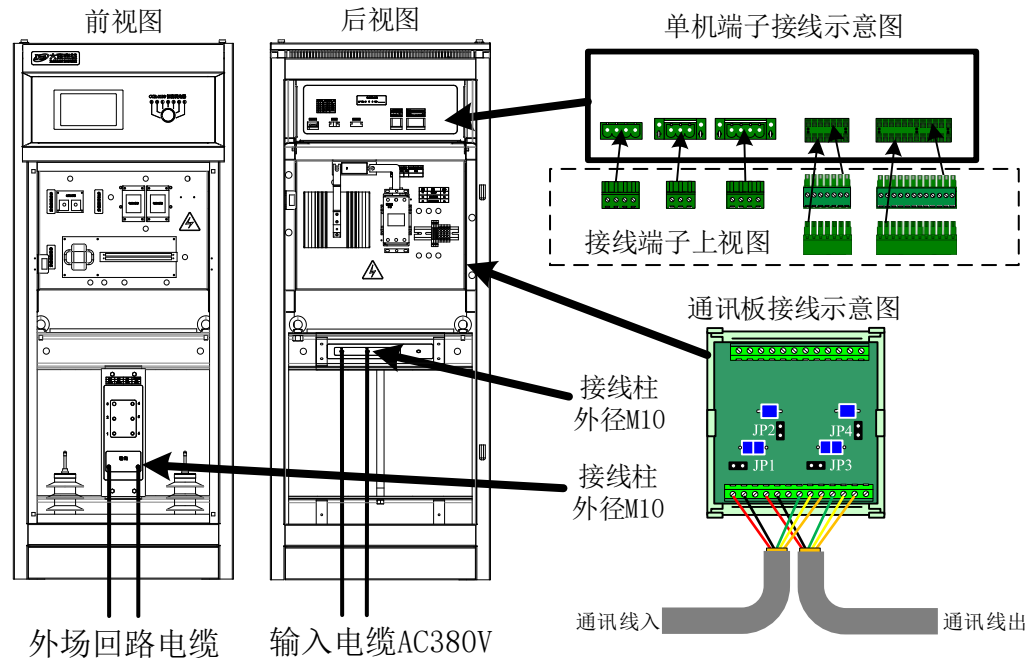

# CCR-2100(T)调光器安装简易说明

说明：调光器柜体之间可以并柜安装

柜体尺寸及底座尺寸图

输入输出电缆、单机、通讯板接线示意图

主调光器与切换柜接线示意图

备调光器与切换柜接线示意图