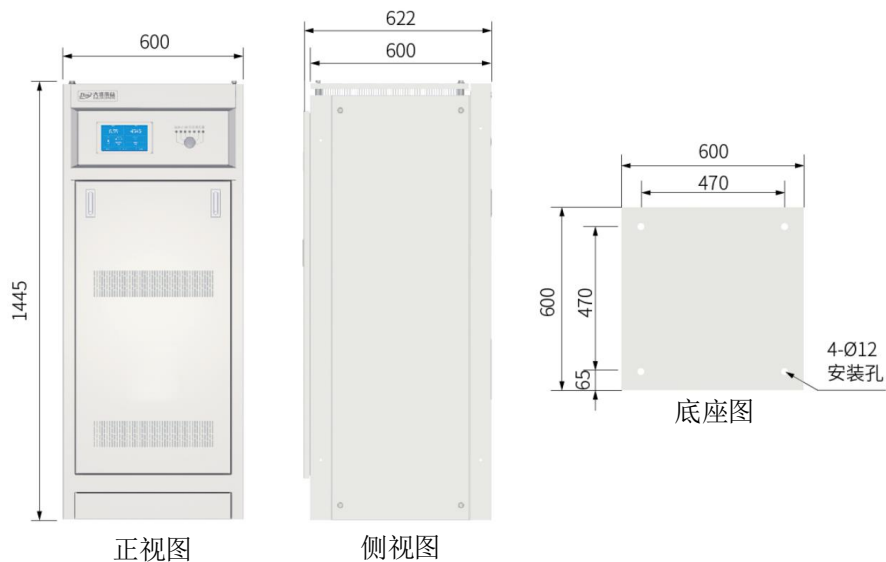

# CCR-2100(T)调光器安装简易说明

说明：调光器柜体之间可以并柜安装

柜体尺寸及底座尺寸图

输入输出电缆、单机、通讯板接线示意图

主调光器与切换柜接线示意图

备调光器与切换柜接线示意图