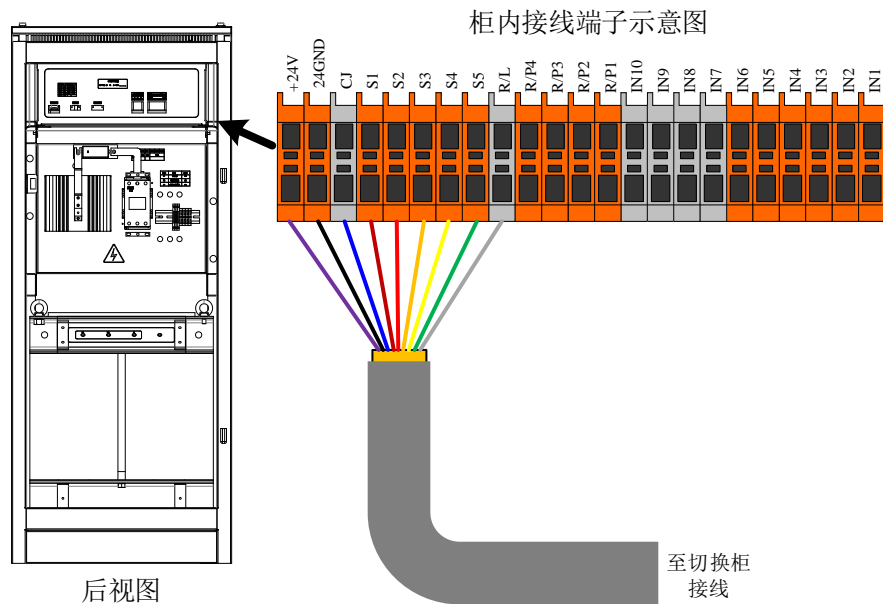

# CCR-2100(T)调光器安装简易说明

说明：调光器柜体之间可以并柜安装

柜体尺寸及底座尺寸图

输入输出电缆、单机、通讯板接线示意图

主调光器与切换柜接线示意图

备调光器与切换柜接线示意图